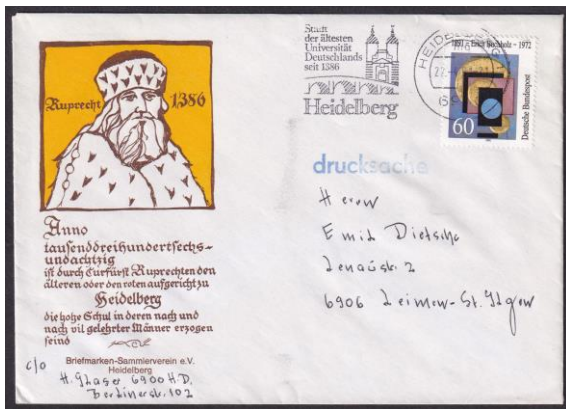

UB mh mit PLZ 6900:

UB mi mit PLZ 6900:

UB mn mit großer PLZ 6900:

UB **mn** mit kleiner PLZ 6900:

UB **mq** mit PLZ 6900:

Bo 087

Type: Fahnenstempel

Text: UNIVERSITÄT HEIDELBERG 1386-1986 / 600 JAHRE

Z: Symbolisiertes Universitätssiegel

Verwendung: 1. August 1985 – 20. Dezember 1986

6900 - 1 / mn K 65 A Nachweis: 02.08.1985 – 20.12.1986

Bo 088

Type: Kreisformstempel mit Kurzstegen und trapezförmigem Bügel