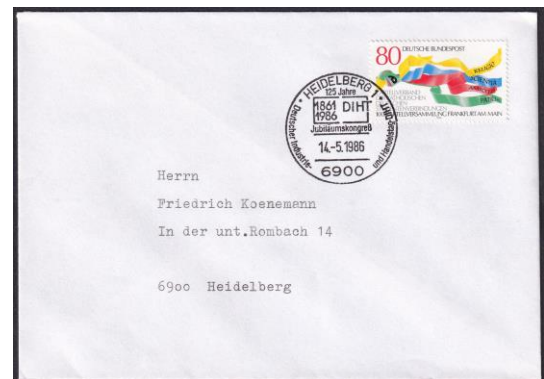

Bo 089

Type: Kreisstempel mit Kurzsteg

Text: • HEIDELBERG 1 • / 6900 / Deutscher Industrie - und Handelstag • DIHT / 125 Jahre / Jubiläumskongreß

Z: Zwei Bügel mit Text: 1861 / 1986 / DIHT

Verwendung: 14. Mai 1986