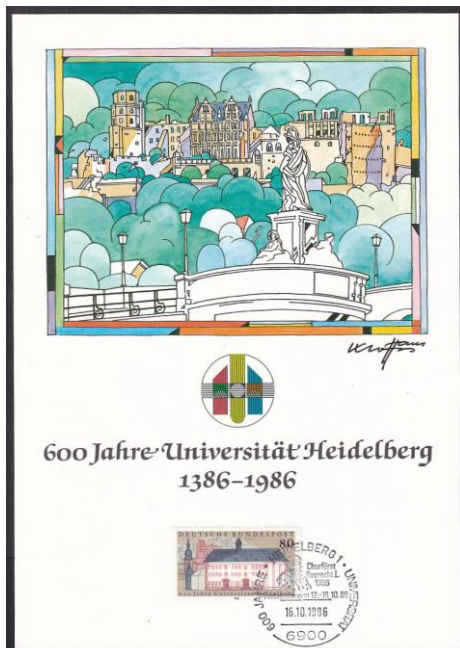

Bo 092

Type: Kreisformstempel mit Kurzsteg
Text: • HEIDELBERG 1 • / 6900 / 600 JAHRE / UNIVERSITÄT / Churfürst /
Ruprecht I. / 1386 / Festwoche vom 12. – 18. 10. 86
Z: Kurfürst Ruprecht I.
Verwendung: 12. Oktober 1986 – 18. Oktober 1986
Die Schreibweise Churfürst mit **Ch** war zu Ruprechts Zeiten korrekt. Erst ab 1901 wurde nur das **K** als richtige Schreibweise anerkannt.