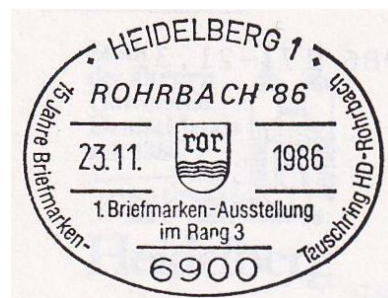

Z: Wappen von Rohrbach

Verwendung: 22. November 1986 – 23. November 1986

Bo 095

Type: Ellipsenformstempel mit zwei Kurzstegen und Strich

Text: • HEIDELBERG 1 • / 6900 / KATHOLISCHE DEUTSCHE STUDENTEN-
VERBINDUNG / 1887 1987 / 100-JAHR-FEIER K.D.St.V. ARMINIA / HEIDELBERG