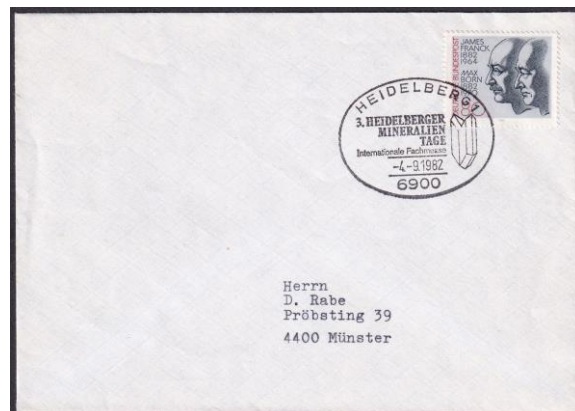

Bildpostkarte Mi P 138

Bo 083

Type: Ellipsenstempel mit Kurzsteg

Text: HEIDELBERG 1 / 6900 /

3. HEIDELBERGER / MINERALIEN / TAGE / Internationale Fachmesse

Z: Mineral

Verwendung: 4. September 1982

Bo 084