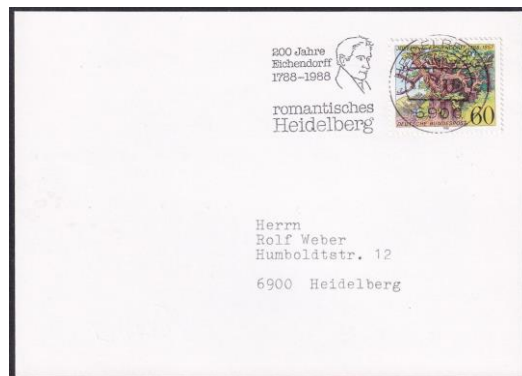

Bo 096

Type: Fahnenstempel

Text: 200 Jahre / Eichendorff / 1788-1988 / romantisches / Heidelberg

Z: Bildnis des Freiherr Joseph von Eichendorff

Verwendung: 31. März 1988 – 1. Mai 1988

6900 - 1 / mn K 66 A Nachweis: 31.03.1988 – 01.05.1988