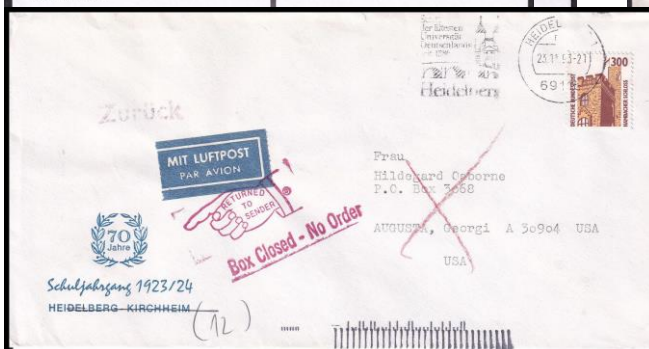

Bo 082

Type: Fahnenstempel

Text: Stadt / der ältesten / Universität / Deutschlands / seit 1386 / Heidelberg

Z: Brückentortürme, Brücke

Verwendung: 1. April 1982 – 29. April 1994

6900 - / mi K 72 A 3 ap Nachweis: 02.04.1982 – 23.04.1982

6900 - 1 / mi K 61 A Nachweis: 05.07.1982 – 02.01.1983

6900 - 1 / mk K 63 A Nachweis: 05.03.1984

6900 - 1 / mm K 64 A Nachweis: 07.05.1982 – 14.06.1984

69115 - 1 / ma K 80 A Nachweis: 23.09.1993 – 29.04.1994

Die einzige dem Autor bekannte Abstempelung mit dem UB **mk**, weder im Einsatz bei den Sonderstempeln noch den Webestempeln noch bei den Wellen als Fahnen. Hier ist noch Forschungsarbeit angesagt.