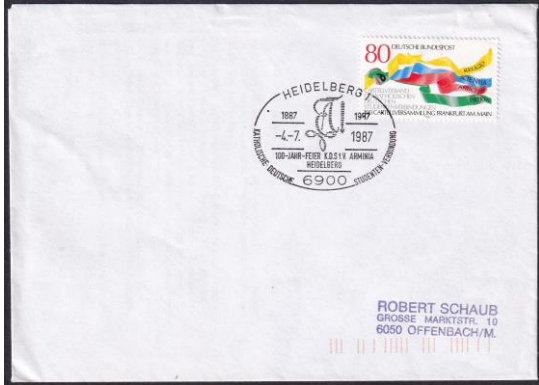

Bo 095

Type: Ellipsenformstempel mit zwei Kurzstegen und Strich

Text: • HEIDELBERG 1 • / 6900 / KATHOLISCHE DEUTSCHE STUDENTEN-
VERBINDUNG / 1887 1987 / 100-JAHR-FEIER K.D.St.V. ARMINIA / HEIDELBERG

Z: Zeichen der Studentenverbindung

Verwendung: 4. Juli 1987