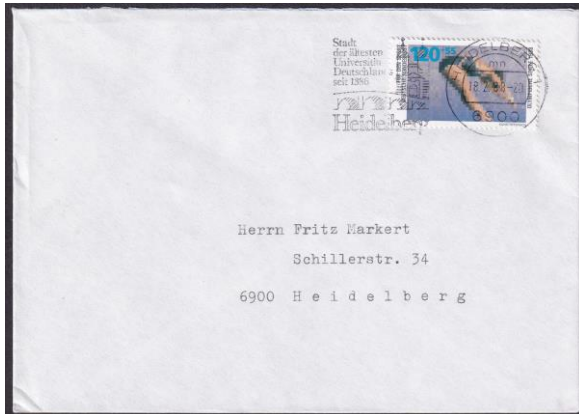

UB mh mit PLZ 6900:

UB mi mit PLZ 6900:

UB mn mit großer PLZ 6900:

UB **mn** mit kleiner PLZ 6900:

UB **mq** mit PLZ 6900:

Bo 087

Type: Fahnenstempel

Text: UNIVERSITÄT HEIDELBERG 1386-1986 / 600 JAHRE