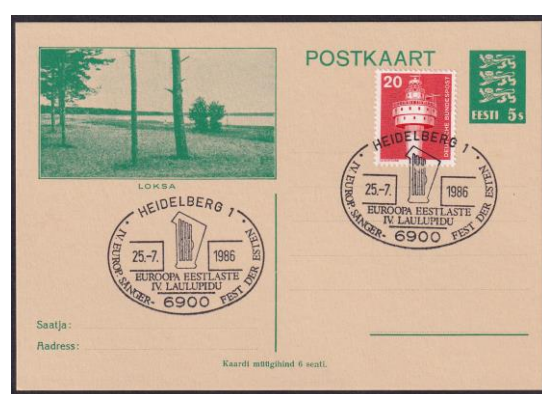

Z: Zwei Bügel mit Text: 1861 / 1986 / DIHT

Verwendung: 14. Mai 1986

Bo 090

Type: Ellipsenformstempel mit Bügeln und Strich

Text: • HEIDELBERG 1 • / 6900 / IV. EUROP. SÄNGER- FEST DER ESTEN / EUROOPA EESTLASTE / IV. LAULUPIDU

Z: Harfe

Verwendung: 25. Juli 1986 – 27. Juli 1986

Bo 091

Type: Ellipsenstempel mit Kurzsteg
 Text: • HEIDELBERG 1 • / 6900 /
 QUALITY OF LIFE
 IN HYPERTENSION /
 SYMPOSIUM - 6. SEPT. 86
 Z: Heidelberger Schloss
 Verwendung: 6. September 1986