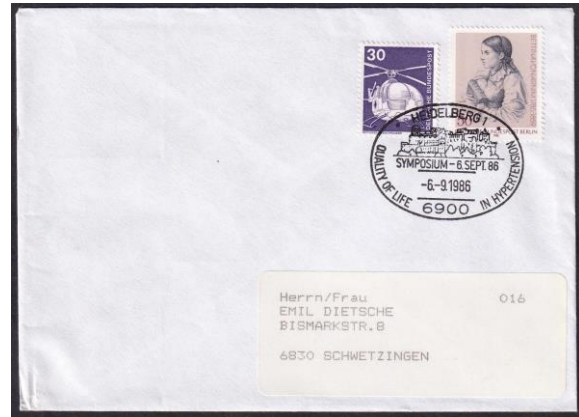

Bo 091

Type: Ellipsenstempel mit Kurzsteg
Text: • HEIDELBERG 1 • / 6900 /
QUALITY OF LIFE
IN HYPERTENSION /
SYMPOSIUM - 6. SEPT. 86
Z: Heidelberger Schloss
Verwendung: 6. September 1986