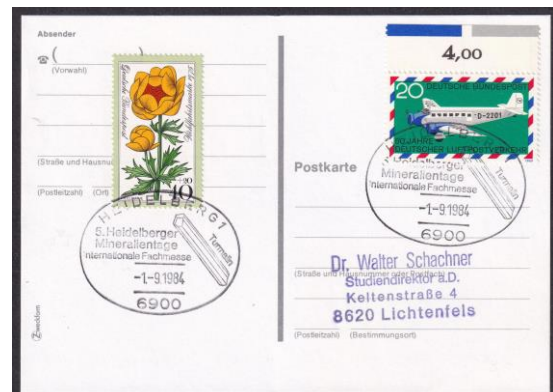

Bo 085

Type: Ellipsenstempel mit Kurzsteg

Text: HEIDELBERG 1 / 6900 /

5. Heidelberger / Mineralientage / Internationale Fachmesse

Z: Mineral Turmalin

Verwendung: 1. September 1984

Bo 086

Type: Fahnenstempel

Text: Stadt / der ältesten / Universität / Deutschlands / seit 1386 / Heidelberg

Z: Brückentortürme, Brücke

Verwendung: 30. Januar 1985 – 21. April 1997

Reihenfolge nach UB:

69115 - 1 / ma	K 80 A	Nachweis: 11.05.1994 – 21.04.1997
6900 - 1 / mh	K 60 A	Nachweis: 08.07.1987 – 21.10.1987
6900 - 1 / mi	K 61 A	Nachweis: 30.01.1985 – 07.06.1985
6900 - 1 / mn	K 65 A	Nachweis: 06.01.1987 – 16.06.1987
6900 - 1 / mn	K 66 A	Nachweis: 31.10.1987 – 03.03.1988
6900 - 1 / mn	K 66 A	Nachweis: 08.11.1991 – 11.02.1993
6900 - 1 / mq	K 67 A	Nachweis: 12.10.1988 – 31.10.1991