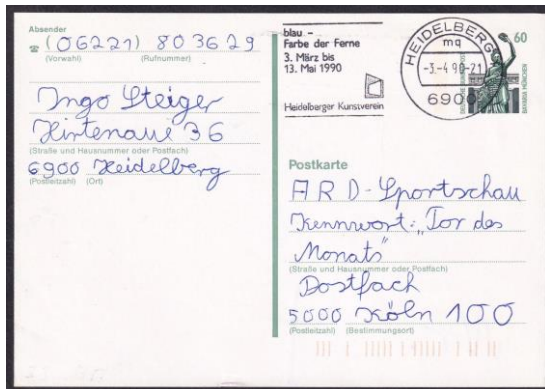

Bo 101

Type: Fahnenstempel

Text: blau - / Farbe der Ferne / 3. März bis / 13. Mai 1990 / Heidelberger
Kunstverein

Z: Zeichen der Ausstellung

Verwendung: 3. März 1990 – 13. Mai 1990

6900 - 1 / mq K 67 A

Nachweis: 12.03.1990 – 23.04.1990