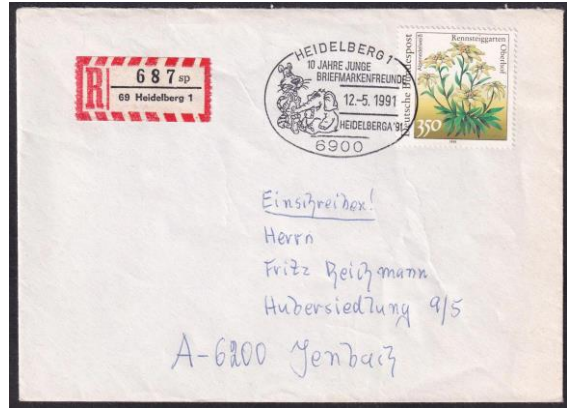

### Bo 107

Type: Ellipsenformstempel mit Kurzsteg und Strich

Text: HEIDELBERG 1 / 6900 /

10 JAHRE JUNGE / BRIEFMARKENFREUNDE / HEIDELBERGA '91

Z: Zootiere Giraffe, Tiger und Elefant

Verwendung: 11. Mai 1991 – 12. Mai 1991