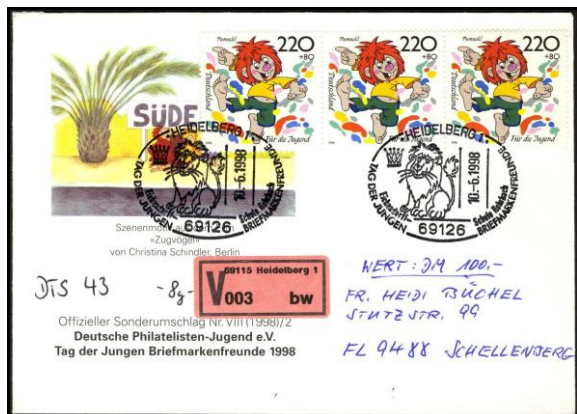

## Bo 122

Type: Ellipsenformstempel mit Kurzsteg und Strich

Text: • HEIDELBERG 1 • / 69126 /

TAG DER JUNGEN BRIEFMARKENFREUNDE / Eichendorff- Schule Rohrbach

Z: Löwe, Krone

Verwendung: 10. Juni 1998

Alle Belege mit Jugendmarken sind FDCs