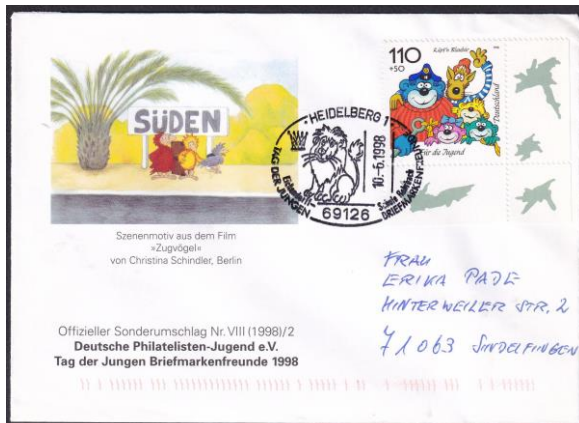

## Bo 122

Type: Ellipsenformstempel mit Kurzsteg und Strich

Text: • HEIDELBERG 1 • / 69126 /

TAG DER JUNGEN BRIEFMARKENFREUNDE / Eichendorff- Schule Rohrbach

Z: Löwe, Krone

Verwendung: 10. Juni 1998

Alle Belege mit Jugendmarken sind FDCs