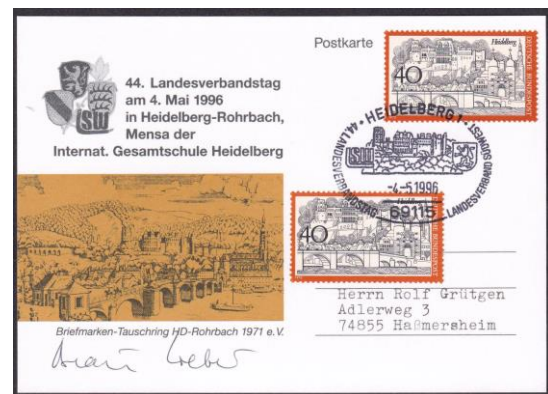

Autograph OB Beate Weber