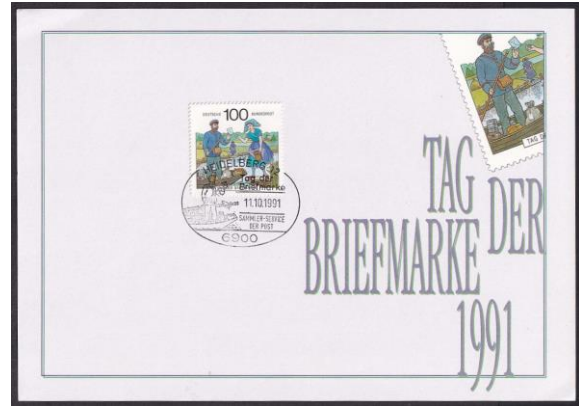

## Bo 110

Type: Ellipsenformsehenstempel mit Kurzsteg

Text: HEIDELBERG 12 / 6900 /

Tag der / Briefmarke / SAMMLER-SERVICE / DER POST

Z: Briefzusteller im Kahn auf der Spree

Verwendung: 9. Oktober 1991 – 12. Oktober 1991