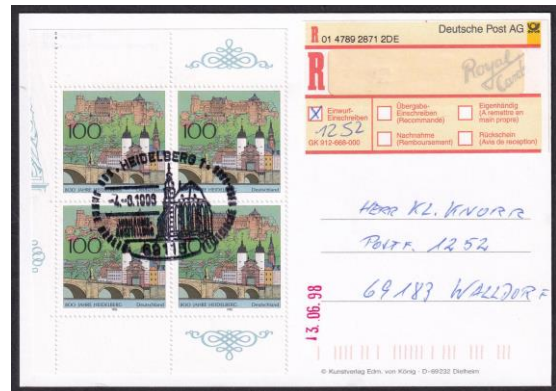

## Bo 121

Type: Ellipsenformstempel mit Kurzsteg und Strich

Text: • HEIDELBERG 1 • / 69115 /

600 JAHRE HEILIG- GEISTKIRCHE 1398 – 1998 / JUBILÄUMS- / AUSSTELLUNG

Z: Heiliggeistkirche

Verwendung: 4. Juni 1998