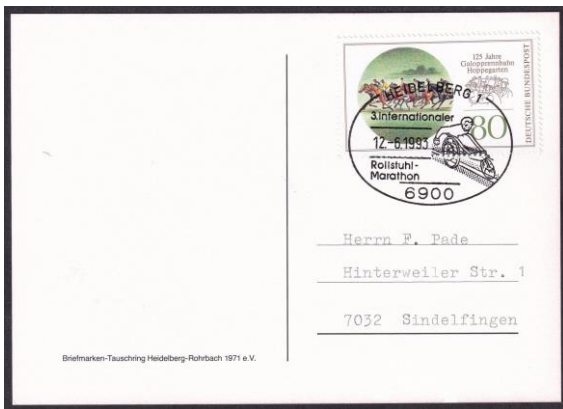

# Bo 112

Type: Ellipsenformstempel mit Kurzsteg und Strich

Text: HEIDELBERG 1 / 6900 /

3. Internationaler / Rollstuhl- / Marathon

Z: Rollstuhlfahrer

Verwendung: 12. Juni 1993

Vor- und Rückseite einer Erinnerungskarte zum 3. Internationalen Rollstuhlmarathon.