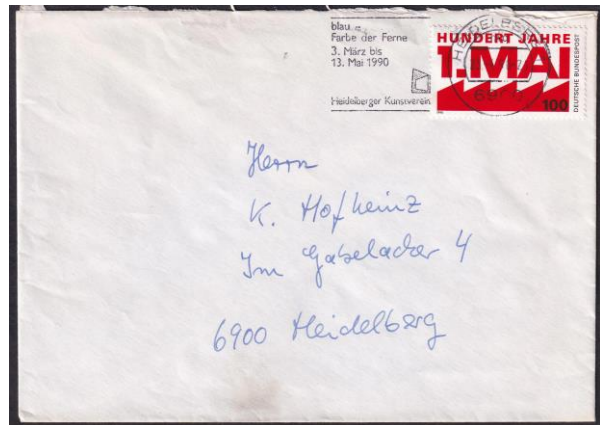

Bo 101

Type: Fahnenstempel

Text: blau - / Farbe der Ferne / 3. März bis / 13. Mai 1990 / Heidelberger
Kunstverein

Z: Zeichen der Ausstellung

Verwendung: 3. März 1990 – 13. Mai 1990

6900 - 1 / mq K 67 A

Nachweis: 12.03.1990 – 23.04.1990