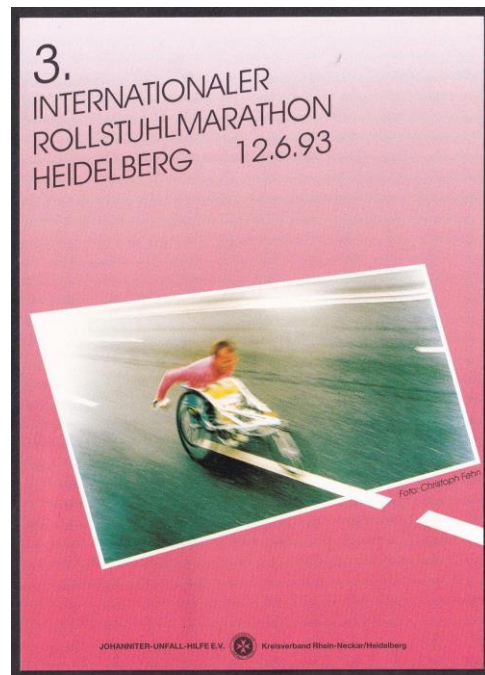

# Bo 112

Type: Ellipsenformstempel mit Kurzsteg und Strich

Text: HEIDELBERG 1 / 6900 /

3. Internationaler / Rollstuhl- / Marathon

Z: Rollstuhlfahrer

Verwendung: 12. Juni 1993

Vor- und Rückseite einer Erinnerungskarte zum 3. Internationalen Rollstuhlmarathon.