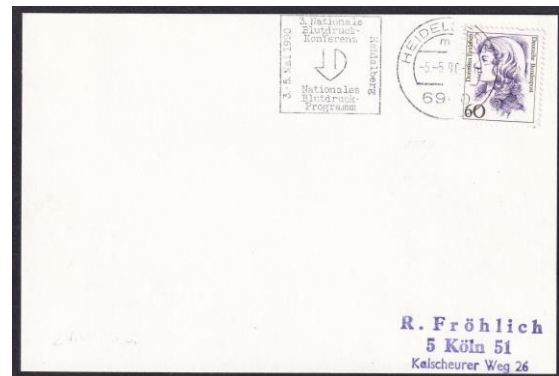

Bo 102

Type: Fahnenstempel

Text: 3. Nationale / Blutdruck- / Konferenz /
3. – 5. Mai 1990 / Heidelberg /
Nationales / Blutdruck- / Programm

Z: Zeichen der Veranstaltung

Verwendung: 25. April 1990 – 5. Mai 1990

6900 - 1 / mq K 67 A

Nachweis: 05.05.1990