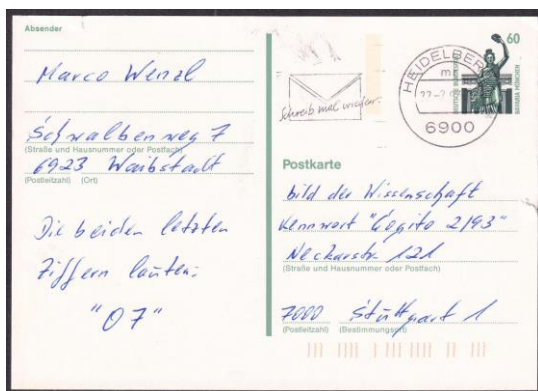

Bo 1380

Text: Schreib mal wieder.

Z: Briefumschlag-Rückseite

Verwendung: 16. Februar 1993 – 17. März 1997

6900 - 1 / mn	K 66	A	Nachweis: 16.02.1993 - 13.05.1993
6900 - 1 / mr	K 68	A	Nachweis: 18.02.1993 - 16.03.1993
69115 - 1 / md	K 81	A	Nachweis: 13.05.1994 - 17.03.1997