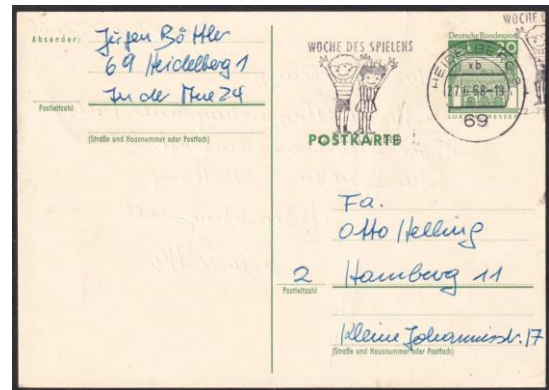

## Bo 1200

Text: WOCHEN DES SPIELENS / 22. - 29. JUNI 1968

Z: Knabe, Mädchen

Verwendung: 18. Juni 1968 - 28. Juni 1968

69 - 3 / me K 45 A

Nachweis: 24.06.1968 - 25.06.1968

69 - 3 / xb K 51 A

Nachweis: 18.06.1968 - 28.06.1968

## Bo 1203

Text: INTERNATIONALES / JAHR DER / MENSCHENRECHTE / 1968

Z: UN-Logo, Flamme

Verwendung: 5. September 1968 - 26. Dezember 1968

69 - 3 / xb K 51 A

Nachweis: 05.09.1968 - 26.12.1968

## Bo 1204

Text: WEIHNACHTS- / SENDUNGEN / BITTE / RECHTZEITIG / EINLIEFERN

Z: Tannenzweig, brennende Kerze

Verwendung: 20. November 1969 – 10. Dezember 1970

69 - 3 / xg K 54 A

Nachweis: 20.11.1969 - 27.12.1969