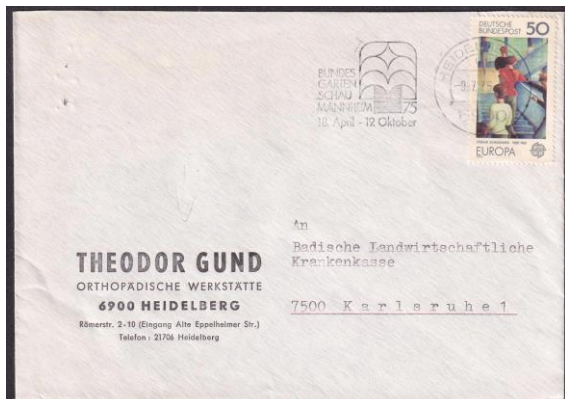

Bo 1320

Text: BUNDES / GARTEN / SCHAU / MANNHEIM 75 / 18. April – 19. Oktober

Z: stilisierte Blüte

Verwendung: 8. Januar 1975 – 1. Oktober 1975

69	- 3 / me	K 45	A	Nachweis: 08.01.1975 - 11.04.1975
69	- 3 / xc	K 52	A	Nachweis: 21.03.1975 - 20.06.1975
6900	- 3 / mg	K 69	A	Nachweis: 09.07.1975 - 01.10.1975