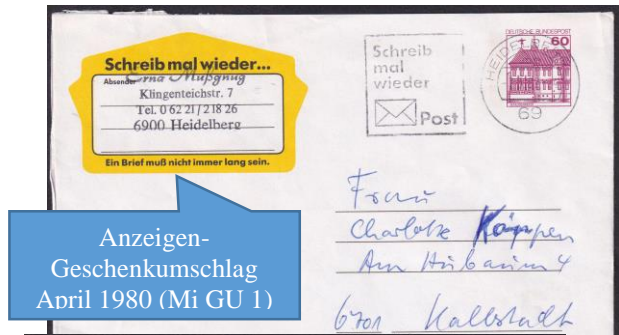

Bo 1340

Text: Schreib / mal / wieder / Post

Z: Briefumschlag-Rückseite, Rahmung

Verwendung: 2. Januar 1981 – 31. März 1982

- 69 - / mb K 43 A Nachweis: 18.01.1982 - 07.03.1982
- 6900 - 3 / mg K 69 A Nachweis: 02.01.1981 - 22.01.1981
- 6900 - / mg K 70 A Nachweis: 26.02.1981 - 11.01.1982
- 6900 - / mi K 72 A Nachweis: 16.03.1982 - 31.03.1982