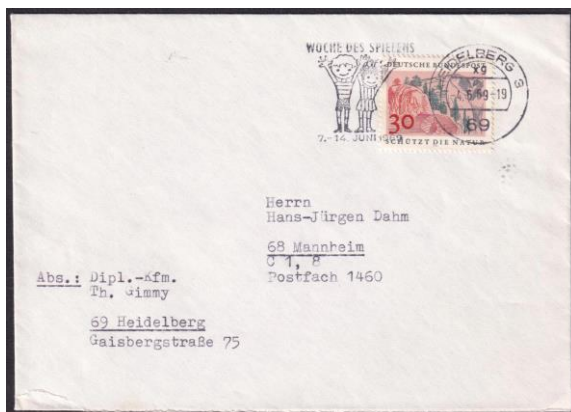

## Bo 1215

Text: WOCHE DES SPIELENS / 7. – 14. JUNI 1969

Z: Knabe, Mädchen

Verwendung: 4. Juni 1969 – 8. Juni 1969

69 - 3 / xg K 54 A

Nachweis: 04.06.1969 - 08.06.1969

**Bo 1220**

Text: 20 JAHRE / Elly-Heuss-Knapp- / Stiftung / MÜTTER- / GENESUNGSWERK