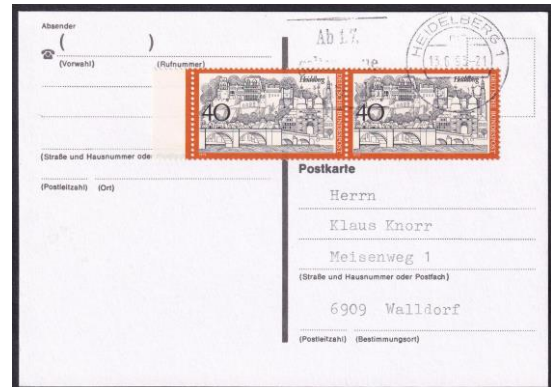

Bo 1360

Text: Ab 1.7. / gelten neue / Postleitzahlen.

Z: Striche

Verwendung: 17. Mai 1993 – 28. Juni 1993

6900 - 1 / mn K 66 A Nachweis: 17.05.1993 - 28.06.1993