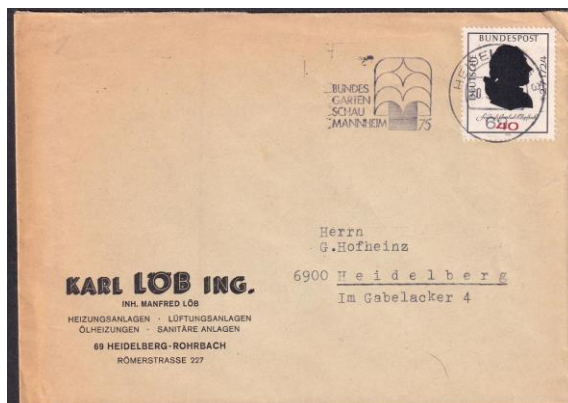

Bo 1310

Text: BUNDES / GARTEN / SCHAU / MANNHEIM 75

Z: stilisierte Blüte

Verwendung: 2. Januar 1974 – 29. September 1975

69 - 3 / mc K 44 A

Nachweis: 02.11.1974 - 29.09.1975

69 - 3 / me K 45 A

Nachweis: 02.01.1974 - 20.12.1974

69 - 3 / xc K 52 A

Nachweis: 05.08.1974 - 15.10.1974