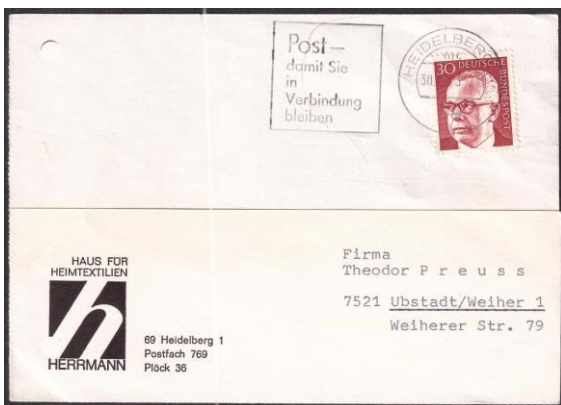

## Bo 1254

Text: augen / auf - / beim kauf / arbeitsgemeinschaft / der verbraucher

Z: Logo der ARGE

Verwendung: 9. Oktober 1973 – 23. Dezember 1973

69 - 3 / me K 45 A

Nachweis: 09.10.1973 - 23.12.1973

69 - 3 / xb K 51 A