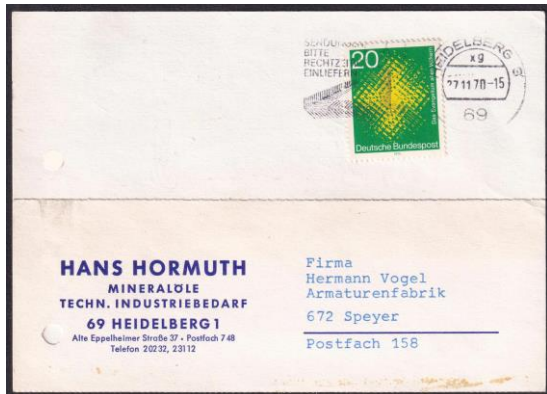

Bo 1204

Text: WEIHNACHTS- / SENDUNGEN / BITTE / RECHTZEITIG / EINLIEFERN

Z: Tannenzweig, brennende Kerze

Verwendung: 20. November 1969 – 10. Dezember 1970

69 - 3 / xg K 54 A

Nachweis: 20.11.1969 - 27.12.1969

69 - 3 / xg K 54 A

Nachweis: 15.11.1970 - 10.12.1970