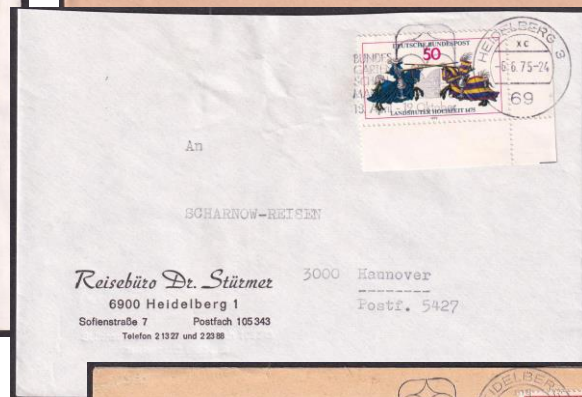

### Bo 1320

Text: BUNDES / GARTEN / SCHAU / MANNHEIM 75 / 18. April – 19. Oktober

Z: stilisierte Blüte

Verwendung: 8. Januar 1975 – 1. Oktober 1975

- |      |          |      |   |                                   |
|------|----------|------|---|-----------------------------------|
| 69   | - 3 / me | K 45 | A | Nachweis: 08.01.1975 - 11.04.1975 |
| 69   | - 3 / xc | K 52 | A | Nachweis: 21.03.1975 - 20.06.1975 |
| 6900 | - 3 / mg | K 69 | A | Nachweis: 09.07.1975 - 01.10.1975 |