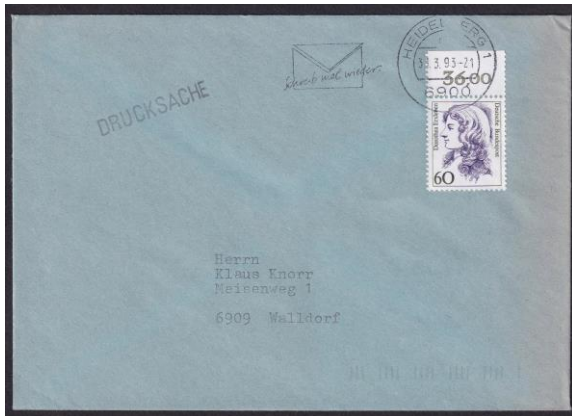

Bo 1380

Text: Schreib mal wieder.

Z: Briefumschlag-Rückseite

Verwendung: 16. Februar 1993 – 17. März 1997

6900 - 1 / mn	K 66	A	Nachweis: 16.02.1993 - 13.05.1993
6900 - 1 / mr	K 68	A	Nachweis: 18.02.1993 - 16.03.1993
69115 - 1 / md	K 81	A	Nachweis: 13.05.1994 - 17.03.1997

Letzttag Drucksache