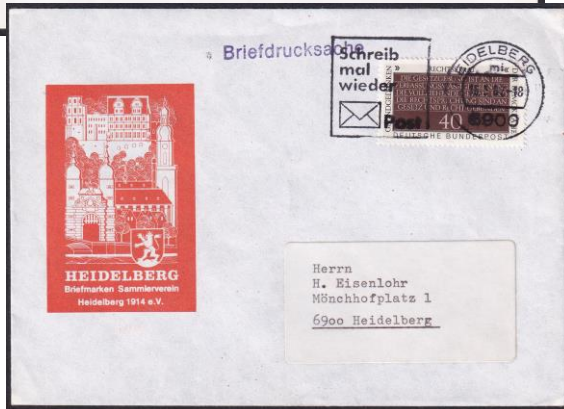

Bo 1340

Text: Schreib / mal / wieder / Post

Z: Briefumschlag-Rückseite, Rahmung

Verwendung: 2. Januar 1981 – 31. März 1982

- 69 - / mb K 43 A Nachweis: 18.01.1982 - 07.03.1982
- 6900 - 3 / mg K 69 A Nachweis: 02.01.1981 - 22.01.1981
- 6900 - / mg K 70 A Nachweis: 26.02.1981 - 11.01.1982
- 6900 - / mi K 72 A Nachweis: 16.03.1982 - 31.03.1982