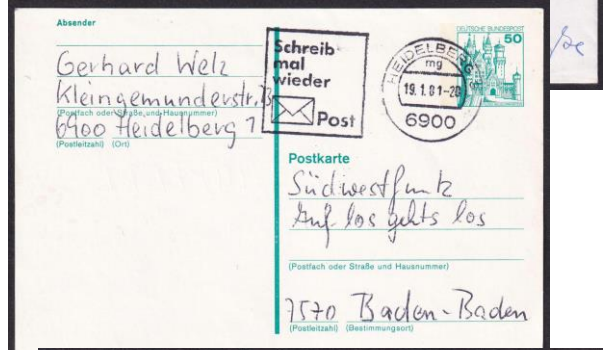

Bo 1340

Text: Schreib / mal / wieder / Post

Z: Briefumschlag-Rückseite, Rahmung

Verwendung: 2. Januar 1981 – 31. März 1982

- 69 - / mb K 43 A Nachweis: 18.01.1982 - 07.03.1982
- 6900 - 3 / mg K 69 A Nachweis: 02.01.1981 - 22.01.1981
- 6900 - / mg K 70 A Nachweis: 26.02.1981 - 11.01.1982
- 6900 - / mi K 72 A Nachweis: 16.03.1982 - 31.03.1982