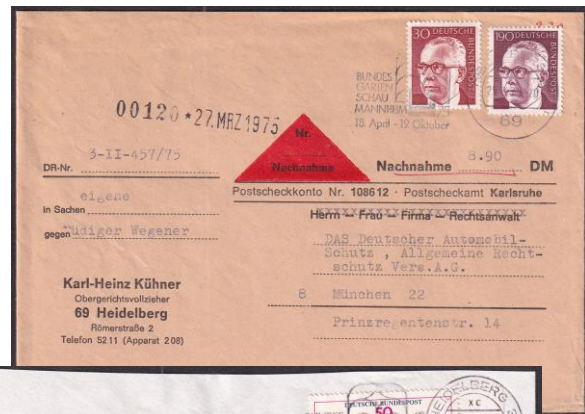

### Bo 1320

Text: BUNDES / GARTEN / SCHAU / MANNHEIM 75 / 18. April – 19. Oktober

Z: stilisierte Blüte

Verwendung: 8. Januar 1975 – 1. Oktober 1975

- |      |          |      |   |                                   |
|------|----------|------|---|-----------------------------------|
| 69   | - 3 / me | K 45 | A | Nachweis: 08.01.1975 - 11.04.1975 |
| 69   | - 3 / xc | K 52 | A | Nachweis: 21.03.1975 - 20.06.1975 |
| 6900 | - 3 / mg | K 69 | A | Nachweis: 09.07.1975 - 01.10.1975 |