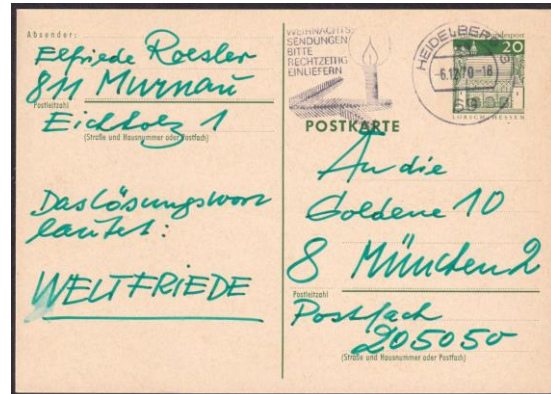

Bo 1204

Text: WEIHNACHTS- / SENDUNGEN / BITTE / RECHTZEITIG / EINLIEFERN

Z: Tannenzweig, brennende Kerze

Verwendung: 20. November 1969 – 10. Dezember 1970

69 - 3 / xg K 54 A

Nachweis: 20.11.1969 - 27.12.1969

69 - 3 / xg K 54 A

Nachweis: 15.11.1970 - 10.12.1970